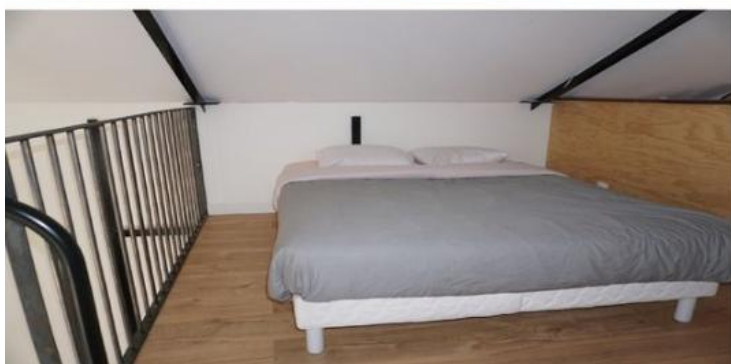

APPARTEMENT

680 €/ MOIS

TALENCE

STUDIO

mise à jour le 11/03/2026

réf : 29-0011-26

TALENCE, 680 € + charges 150 € toutes charges comprises (eau, chauffage, edf , fibre) bel Appartement Studio Très bon état 26 m2 avec mezzanine et un Jardin. Comprenant entrée, salon, cuisine Aménagée équipée, salle d'eau, WC. Proche transports et commerces. Caution : 1 mois HC. Nous contacter LADP 05.56.04.04.04 fd 220€