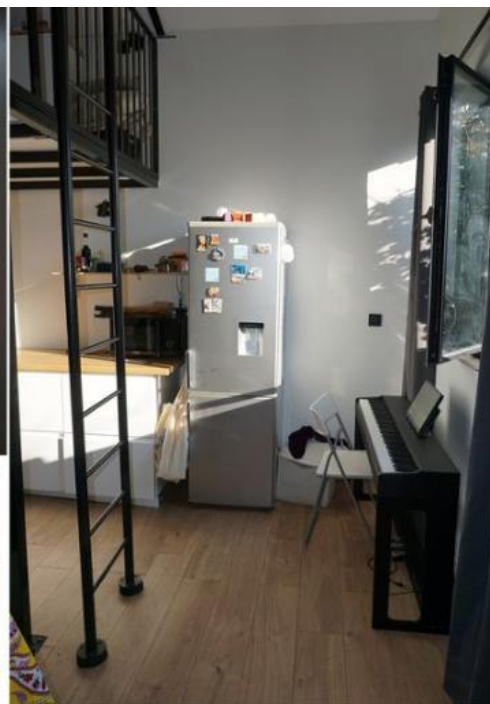

APPARTEMENT

680 €/ MOIS

TALENCE

STUDIO

mise à jour le 11/03/2026

réf : 29-0011-26

TALENCE, 680 € + charges 150 € toutes charges comprises (eau, chauffage, edf , fibre) bel Appartement Studio Très bon état 26 m2 avec mezzanine et un Jardin. Comprenant entrée, salon, cuisine Aménagée équipée, salle d'eau, WC. Proche transports et commerces. Caution : 1 mois HC. Nous contacter LADP 05.56.04.04.04 fd 220€